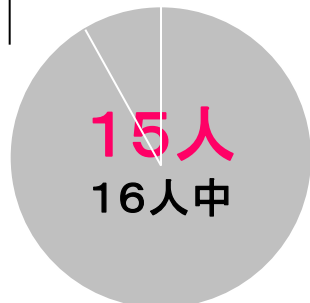

氷見塾 ゆるぎない実績

文科系

理科系

東大文系

文Ⅰ 8人
文Ⅱ 1人
文Ⅲ 1人

東大・理

京大・医

京大・医以外